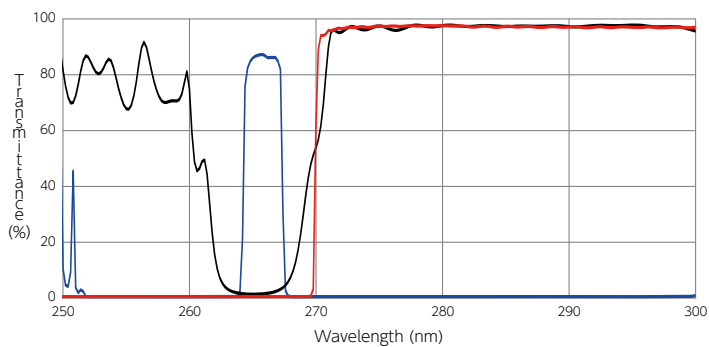

### RT-Raman 266nm Laser Longpass Set

- Ex : RET266/3x    ● BS : RT266rdc
- Em: RET270lp    ● 波長帯 : ~ 300nm