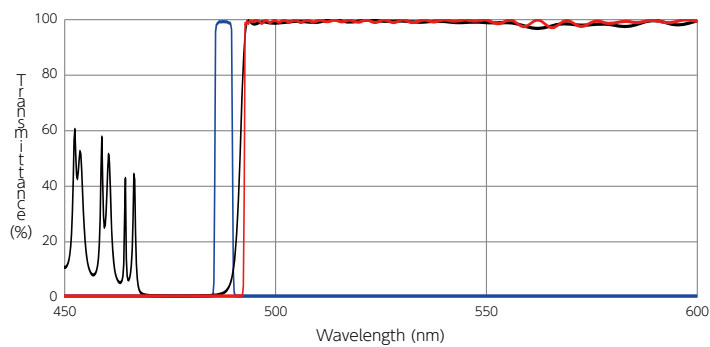

RT-Raman 488nm Laser Longpass Set

- Ex : RET488/4x   ● BS : RT488rdc
- Em: RET493lp   ● 波長帯 : ~ 600nm