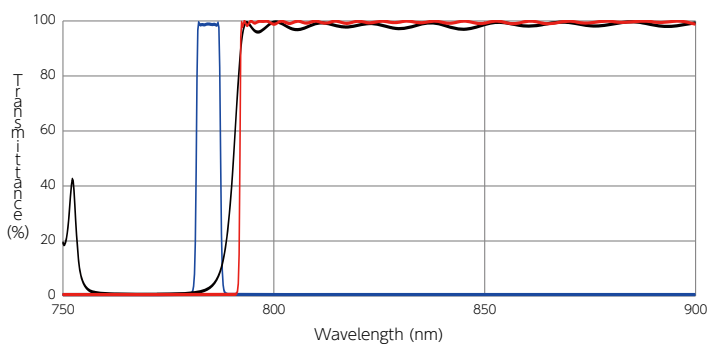

RT-Raman 785nm Laser Longpass Set

- Ex : RET785/6x   ● BS : RT785rdc
- Em: RET792lp   ● 波長帯 : ~ 900nm