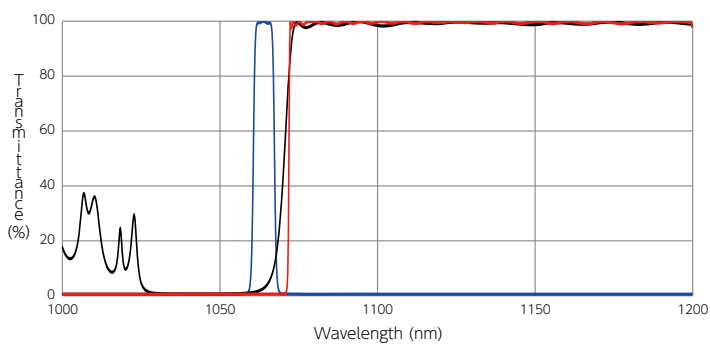

RT-Raman 1064nm Laser Longpass Set

- Ex : RET1064/7x   ● BS : RT1064rdc
- Em: RET1072lp   ● 波長帯 : ~ 1200nm