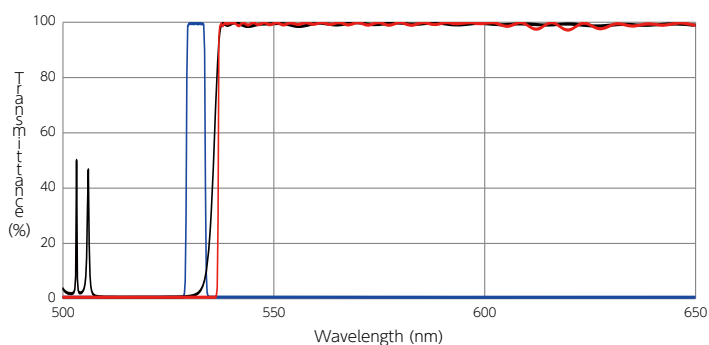

RT-Raman 532nm Laser Longpass Set

- Ex : RET532/4x   ● BS : RT532rdc
- Em: RET537lp   ● 波長帯 : ~ 650nm