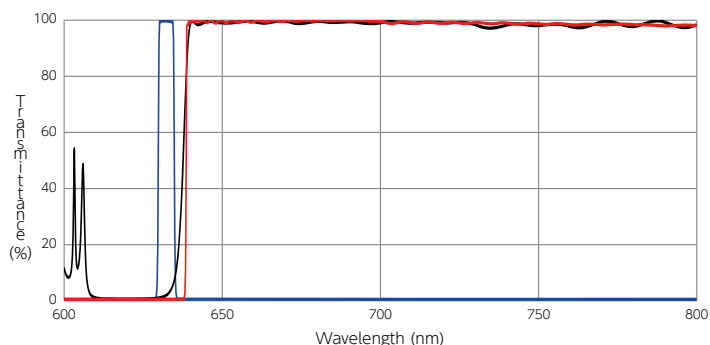

RT-Raman 633nm Laser Longpass Set

- Ex : RET633/5x   ● BS : RT633rdc
- Em: RET638lp   ● 波長帯 : ~ 800nm